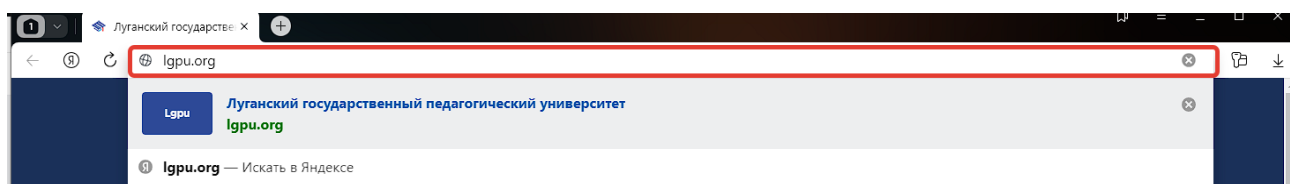

Инструкция по входу на сайт kpk.lgpu.org

1. Перейдите на сайт университета по адресу **lgpu.org**.

2. Нажмите кнопку «Дополнительное образование».

3. На открывшемся сайте ИПР ЛГПУ нажмите кнопку «СДО КПК».