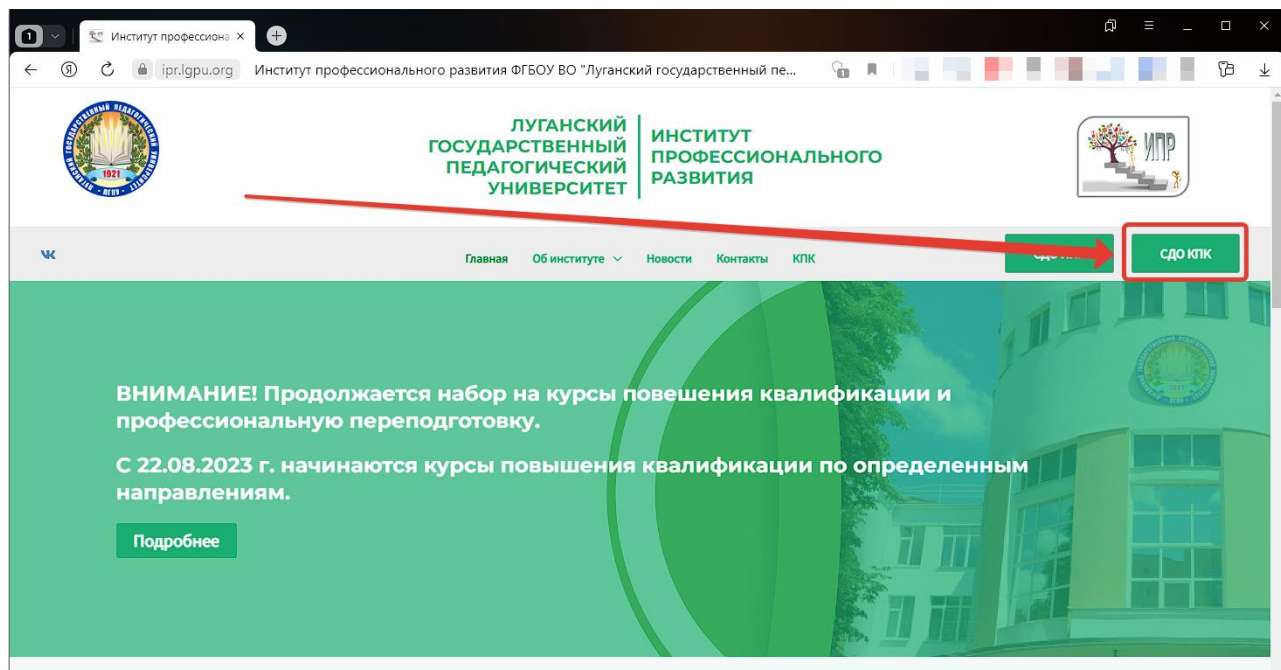

Инструкция по входу на сайт kpk.lgpu.org

1. Перейдите на сайт университета по адресу **lgpu.org**.

2. Нажмите кнопку «Дополнительное образование».

3. На открывшемся сайте ИПР ЛГПУ нажмите кнопку «СДО КПК».

4. На открывшейся странице СДО нажмите ссылку «Вход».

5. Введите ваш логин и пароль в форму и нажмите кнопку «Вход».

КПК Центра повышения квалификации образования ИПР

user

.....

Запомнить логин

Вход

[Забыли логин или пароль?](#)