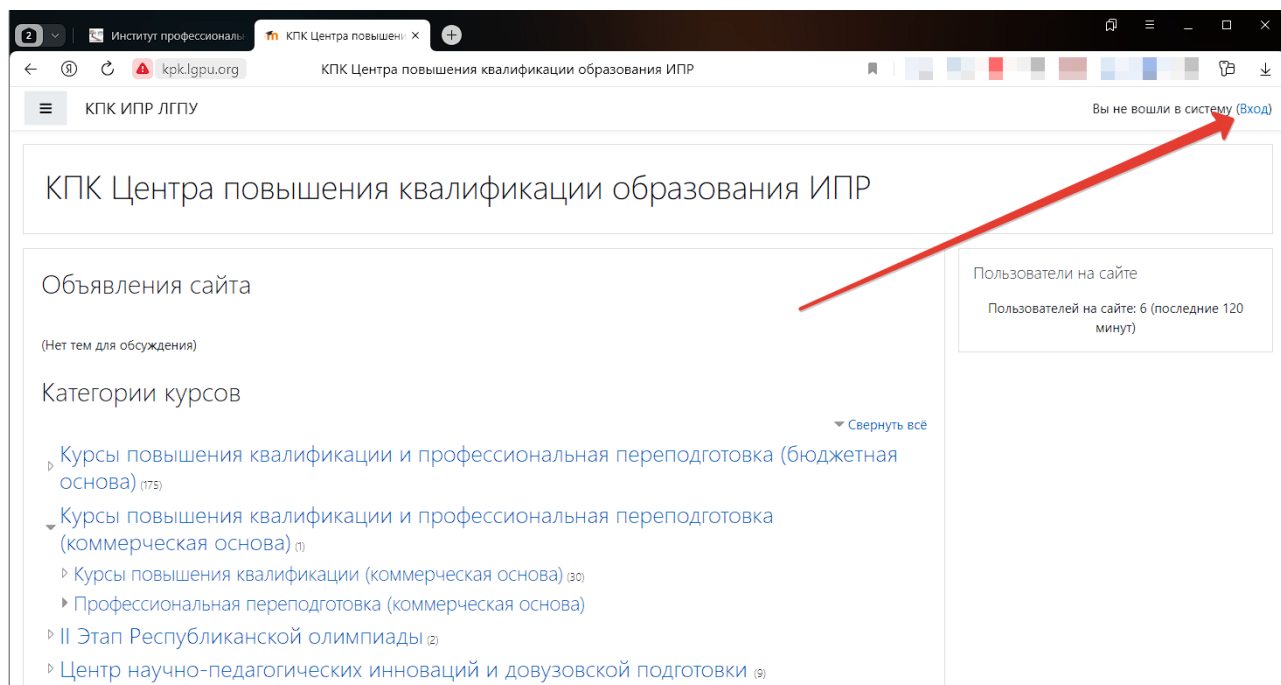

4. На открывшейся странице СДО нажмите ссылку «Вход».