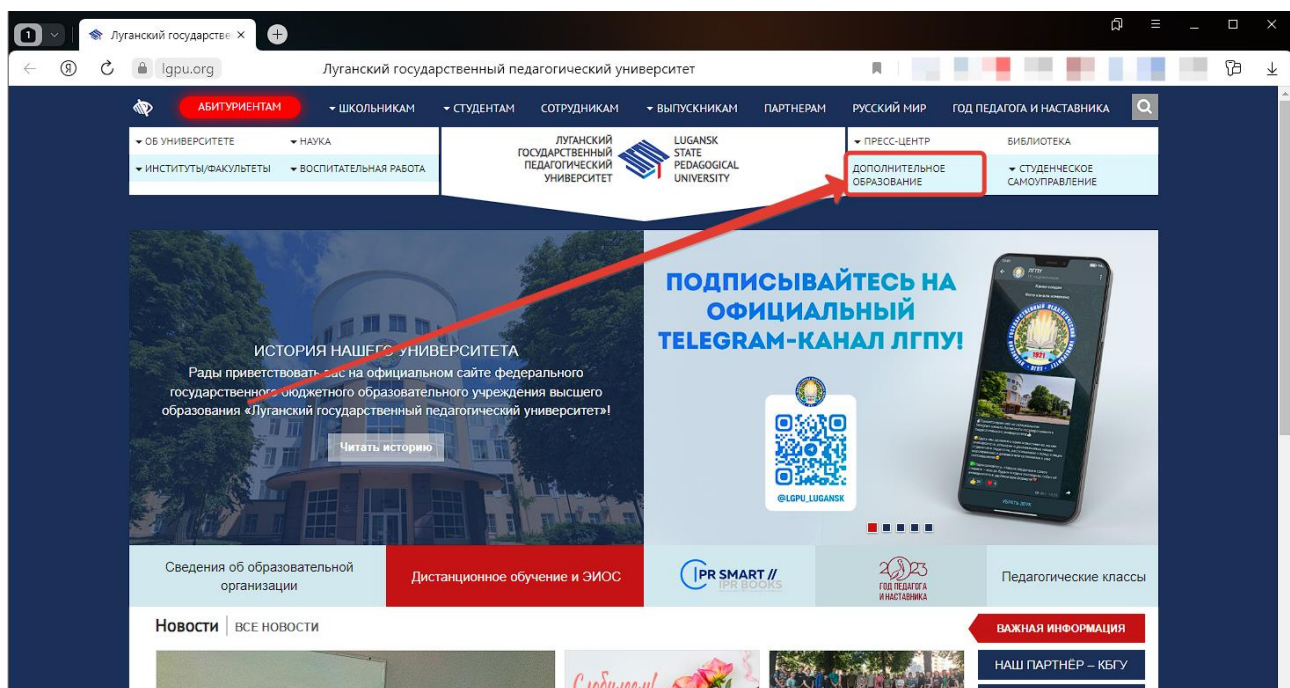

Инструкция по входу на сайт kpk.lgpu.org

1. Перейдите на сайт университета по адресу **lgpu.org**.

2. Нажмите кнопку «Дополнительное образование».

3. На открывшемся сайте ИПР ЛГПУ нажмите кнопку «СДО КПК».

4. На открывшейся странице СДО нажмите ссылку «Вход».

5. Введите ваш логин и пароль в форму и нажмите кнопку «Вход».

КПК Центра повышения квалификации образования ИПР

user

.....

Запомнить логин

Вход

[Забыли логин или пароль?](#)